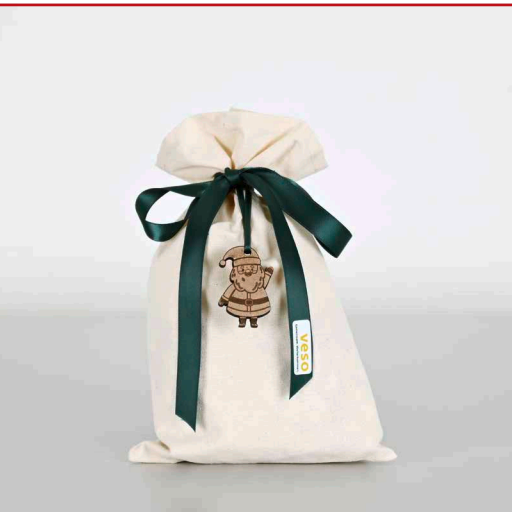

## Die feine Satinschleife und der **Deko-Anhänger** aus eigener Produktion

veredeln die Chlaussäcke.

Die Chlaussäcke enthalten erlesene Schweizer Süssigkeiten wie Bischofberger Bärlü-Biber, Ragusa Praliné, Torino Mini, Gottlieber Minihüppen, Lindt Schoggi-Herzli, HUG Mailänderli und Zimtsterne, Sugus, Zile Caramel Dessert, Basler Lächerli mini sowie Erdnüssli.

## **Festliche Karten** zum Anhängen

Möchten Sie dem Chlaussack eine persönliche Note verleihen? Dafür empfehlen wir Ihnen unsere handgefertigten Karten.

### **Chlaussack «Grosse Edle»**

Naturfarbener Leinensack mit rotem Satinband und Deko-Anhänger

Mass: 30 x 22 cm    Gewicht: ca. 530 g  
Preis: CHF 20.90

Mindestbestellmenge: 10 Chlaussäcke

### **Chlaussack «Kleine Edle»**

Naturfarbener Leinensack mit grünem Satinband und Deko-Anhänger

Mass: 25 x 15 cm    Gewicht: ca. 280 g  
Preis: CHF 13.50

Mindestbestellmenge: 10 Chlaussäcke